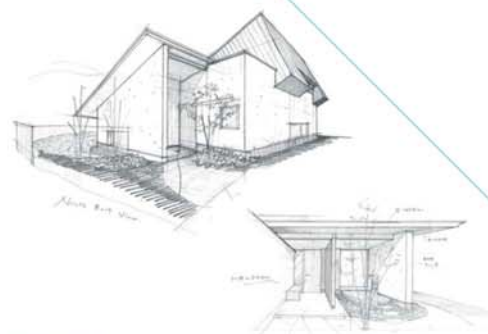

Life Crayon らいふくれよん の家 OPEN HOUSE ZERO style

これから建てるなら
環境にも人にも優しい住まい
目指せ！光熱費ゼロ！の家づくり

1月28日 工事中。太陽光パネルと家庭用燃料電池エネファームを搭載したダブル発電の家です。

海津 ZERO style の家
- 光のハコ・風のハコ -

オープンハウス
2/18(土)・19(日)
10:00 ~ 16:00

- ◎オープンハウスご来場の方にもれなくプレゼント
これから建てるなら人にも環境にも優しい住まい
書籍「Life Crayon 創刊号」送呈
- ◎くれよんポイント 1P 進呈

らいふくれよんより

こちらのお宅には、らいふくれよんが創立当初から推奨しているダブル発電（太陽光発電 + 家庭用燃料電池）を搭載しています。日々の暮らしに必要な電力は、太陽光とガスによる発電でほぼまかなうことができます。四季折々の陽射しや風の流れを考慮した設計により、自然の恵みと最新設備との相乗効果でエコを超えた創エネの暮らしを実現します。人にも環境にも優しい家がまたひとつ。

設計者の声

のびやかな片流れ屋根（風のハコ）を暮らしの中心にすえ、2階小屋裏（光のハコ）を子供のスペースとしたシンプルな空間構成となっています。また、内と外をつなぐ通り土間は、玄関と勝手口・LDKとタタミの間を結ぶ重要な役割を担っています。この住まいが自然の恵みと家族の絆を育む装置となることを願っています。多くの皆様のお越しをお待ちしております。